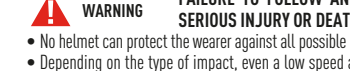

NAVOD K POUŽITÍ PŘILBY

头盔使用说明

MANUAL DE USOS DOS CAPACETES

MANUAL DE UTILIZARE CAȘTI

SISSAK HASZNÁLÓI ÚTMUTATÓ

NAVODILA ZA UPORABO ČELAD

HELMET USER MANUAL

MANUALE D'USO CASCHI